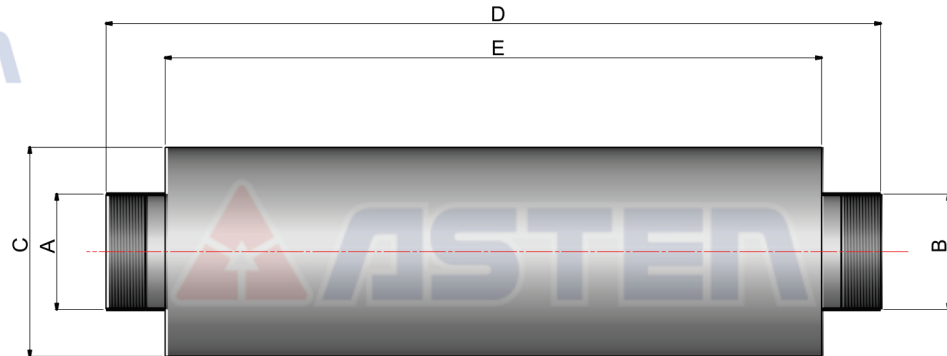

Acessórios

Silenciador

Imagem Ilustrativa

Foto meramente ilustrativa.

Conexões, Tubos, Curvas e Outros não são fornecidos pela Asten e não acompanham os produtos.

Código	Modelo	A	B	C	D	E
68.200.133	Silenciador 2BX4 015	G 3"	G 3"	∅ 159	590	500